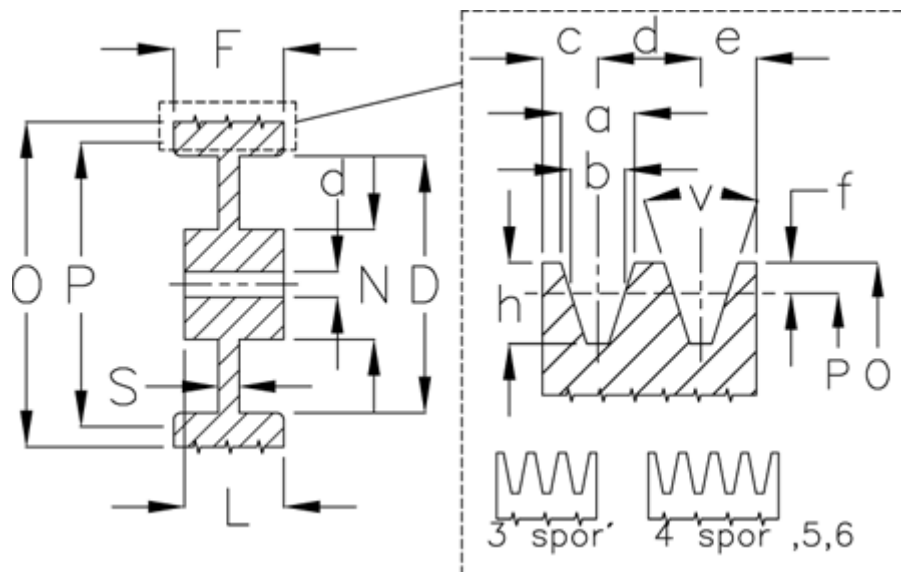

Varenummer: 60410128006
 Beskrivelse: Uboret kileremsskive B 280/6

Mål

Antal spor = 6	S = 25
D = 238	Type = B
d = 25	
F = 120.0	
L = 80	
N = 104	
O = 287.0	
P = 280	